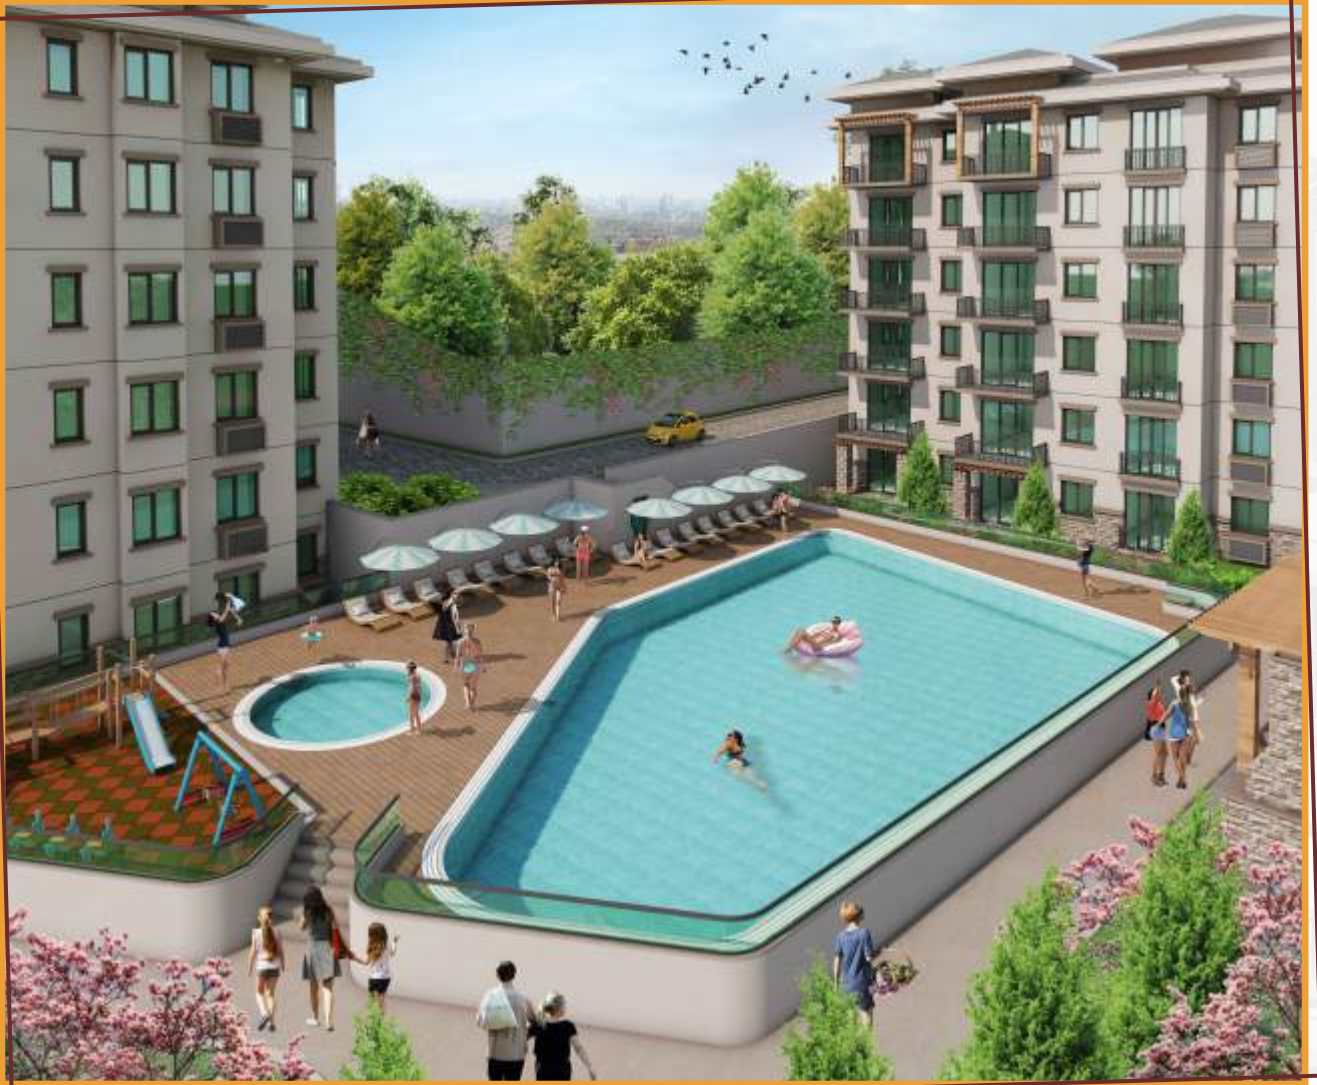

استثمر قريباً من قناة اسطنبول المائية

واسكن في رحاب الطبيعة الخضراء
بإطلالات بانورامية على بحيرة غولت

عدد البلوكات 
12 أبراج

الشقق 
147

المدينة 
اسطنبول

الموقع 
بهشه شهير

مساحة المشروع 
17.000 m²

أنماط الشقق 
2+1 / 3+1 / 4+1

المساحات 
139 - 260 M²

معلومات أكثر عن المشروع

مكانة مميزة يحظى بها موقع المشروع جغرافياً في بهجة شهير منطقة الحدائق في اسطنبول؛ فهو بجوار منطقة باشاك شهير السكنية الراقية من جهة، وقريب إلى منطقة إسطنبول التجارية المهمة من جهة ثانية.. يعرف المكان بجمال طبيعته الساحرة، واتساع المساحات الخضراء المنتشرة فيه. كما يتمتع المجمع بخيارات الشقق العديدة، والمساحات المتنوعة، ليوافق مساحات معيشية مناسبة لجميع العائلات. كما أن قرب المشروع من خطوط المواصلات الرئيسية، يجعل التنقلات أمراً يسيراً للغاية منه وإليه.

5 دقائق
جامعات ومدارس

مساح

نظام
المنزل الذكي

مسارات
للمشي

حدائق
ومساحات خضراء

أنظمة أمن
متطورة 24/7

مواقف
سيارات

ساحات
ألعاب الأطفال